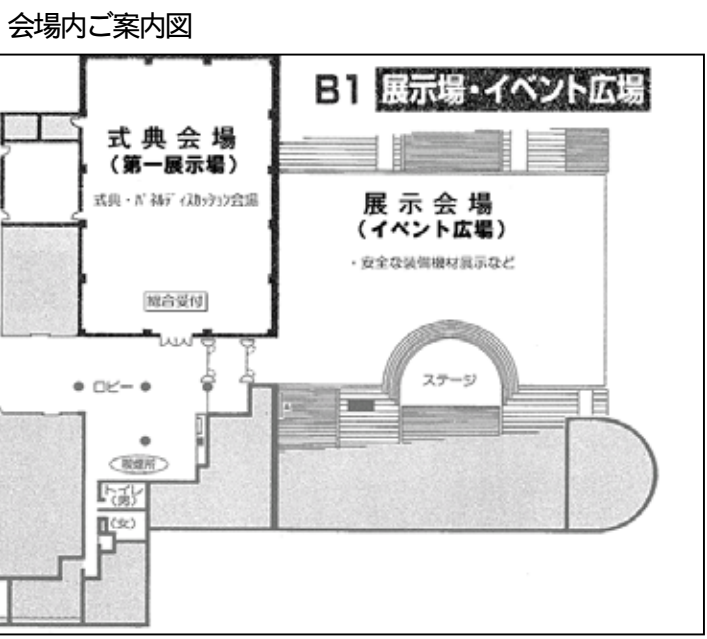

全国仮設安全事業協同組合
ACCESS 関東仮設安全大会

～ 見える安全 感じる安心 ～

手すり先行工法 働きやすい安心感のある足場の定着を目指して！

展示会場（イベント広場） 11:00～16:00

1. ・ 働きやすい安心感のある足場の展示（手すり先行工法・2段手すり・つま先板）
   - ・ 安全点検実務の紹介
   - ・ 安全な仮設機材の体感コーナー
   - ・ 組合紹介コーナー ドコデモビジョン(映像メディア)【日本セイフティー(株)】
   - ・ さわやかコーナー ドリンクコーナー【大塚製薬(株)】
2. 安全な仮設機材の実演・展示企業(50音順)

手すり先行足場機材

ア	ル	イ	ン	コ	(株)	日	工	セ	ツ	ク	(株)															
(株)	シ	ン	ニ	ッ	タ	ン	日	綜	産	業	(株)															
(株)			杉		孝		ホ	リ	ー	エ	ン	ジ	ニ	ア	リ	ン	グ	(株)								
中	央	ビ	ル	ト	工	業	(株)	全	国	仮	設	安	全	事	業	協	同	組	合	(	開	発	品	)		
日	建	リ	ー	ス	工	業	(株)																			

仮設資材・保安用品

キ	ヨ	ー	ワ	(株)	(株)	ピ	カ	コ	ー	ポ	レ	イ	シ	ヨ	ン
大	嘉	産	業	(株)	藤	井	電	工	(株)						
(株)	谷	沢	製	作	所	明	治	商	工	(株)					

全国仮設安全事業協同組合
Alliance Cooperation of Construction Equipment & Scaffolding for Safety
関東支部 事務局

〒103-0001 東京都中央区日本橋小伝馬町 15-18 日本橋SKビル5F
TEL. 03-3639-1571 FAX. 03-3639-3980
E-mail: info@kasetuanzen.or.jp URL: http://www.kasetuanzen.or.jp